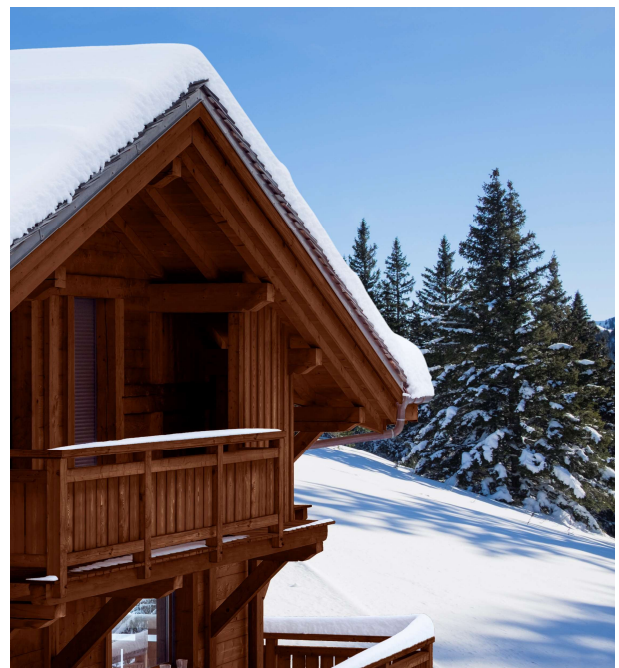

CLIMATS EXTRÊMES®

Chêne doré
SATIN

Incolore
SATIN

Chêne clair
SATIN

Chêne naturel
SATIN

Chêne foncé
SATIN

Acajou
SATIN

LASURE **CLIMATS EXTRÊMES®**
GARANTIE 12 ANS